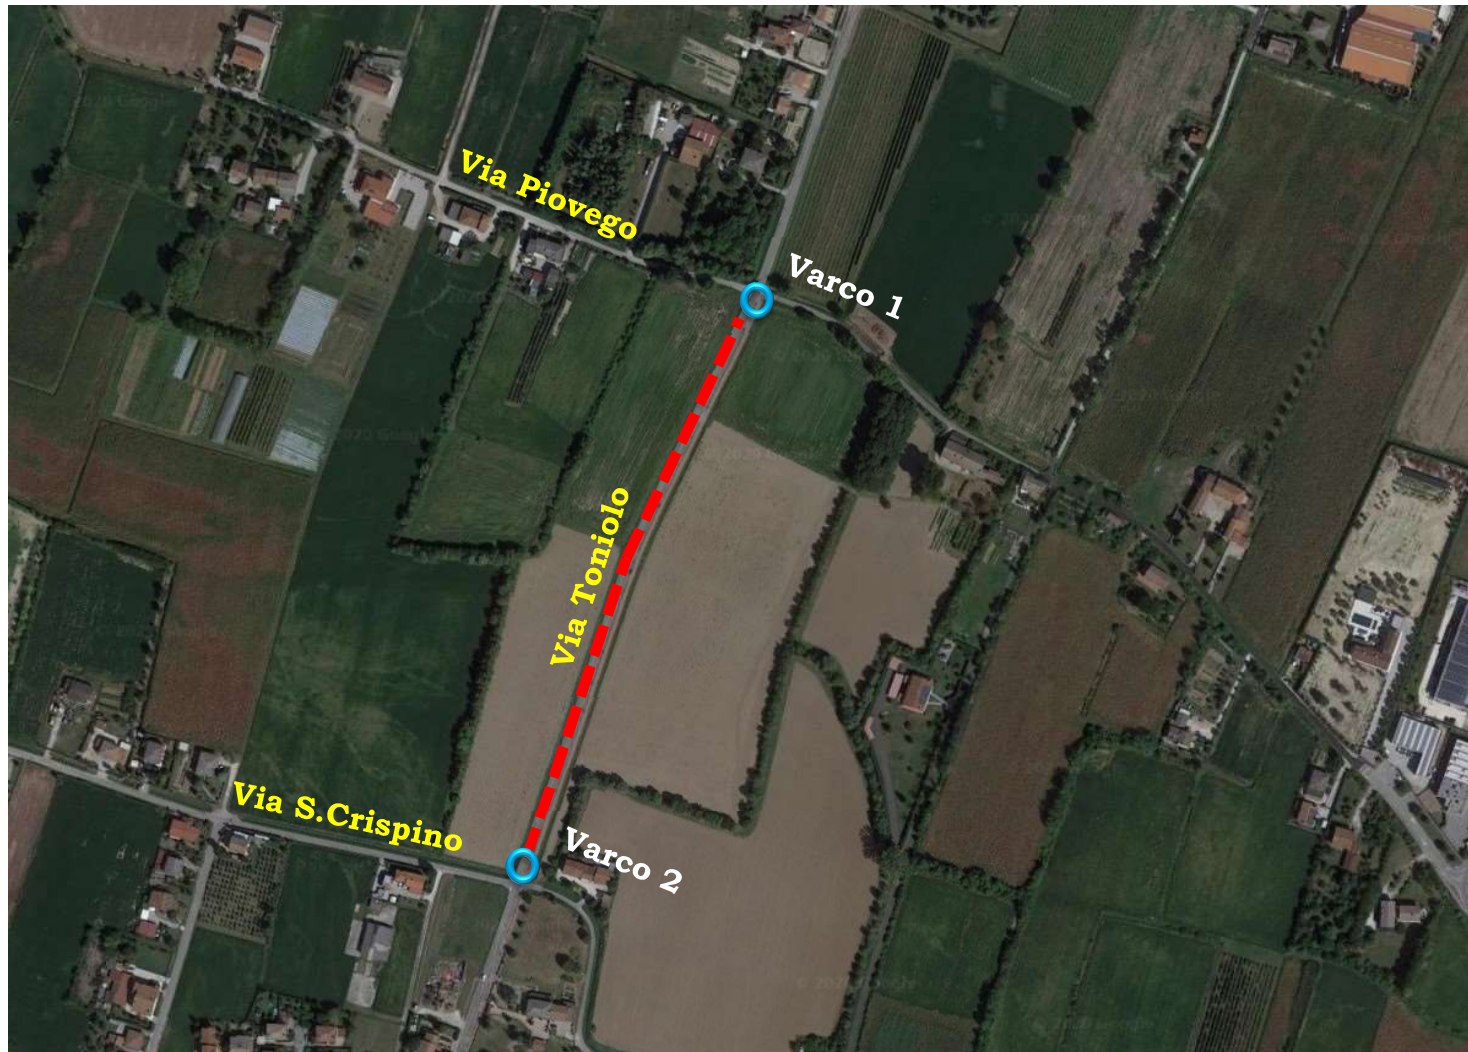

COMUNE DI VIGONOVO

Città Metropolitana di Venezia

Istituzione di un'Area Pedonale dotata di varchi per il controllo elettronico degli accessi su via Toniolo nel tratto compreso tra l'intersezione con la via S. Crispino e la via Piovego.

PLANIMETRIA

LEGENDA

 Varco per il controllo elettronico degli accessi

 Area Pedonale di Via Toniolo